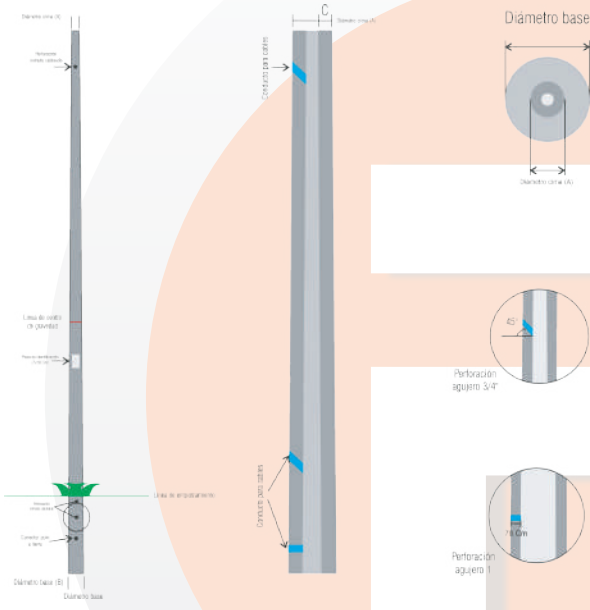

DE COLOMBIA SAS

POSTES DE ENERGIA Y TELECOMUNICACIONES

USOS

Redes eléctricas, telefónicas, invernaderos, cámaras de seguridad, alumbrado público y canchas de fútbol.

POSTES longitud (mts)	CARGA ROTURA (Kg)				DIÁMETRO BASE (cm)	DIÁMETRO CIMA (cm)	LONGITUD EMPOTRAMIENTO (mts)
	510 Kg	750 Kg	1050 Kg	1350 Kg			
8 mts	✓	✓			26,0	14,0	1.4
8 mts			✓		31,0	19,0	1.4
9 mts	✓	✓			27,5	14,0	1.5
9 mts			✓		32,5	19,0	1.5
10 mts	✓	✓			29,0	14,0	1.6
10 mts			✓		34,0	19,0	1.6
11 mts	✓	✓			30,5	14,0	1.7
11 mts			✓		35,5	19,0	1.7
12 mts	✓	✓			32,0	14,0	1.8
12 mts			✓		37,0	19,0	1.8
13 mts			✓	✓	38,5	19,0	1.9
14 mts		✓	✓	✓	40,0	19,0	2.0
15 mts			✓	✓	41,5	19,0	2.1
16 mts			✓	✓	43,0	19,0	2.2
17 mts			✓	✓	44,5	19,0	2.3
18 mts				✓	46,0	19,0	2.4
20 mts				✓	52,0	22,0	2.6

POSTECSA DE COLOMBIA S.A.S

Fabrica POSTEC / Oficina: Vía Cali - Cencar Aeropuerto Vereda Piles Km2

Teléfonos: 521-7032 / 521-8167 Celular: 316-502-0568

www.postecs.com

Cali - Colombia